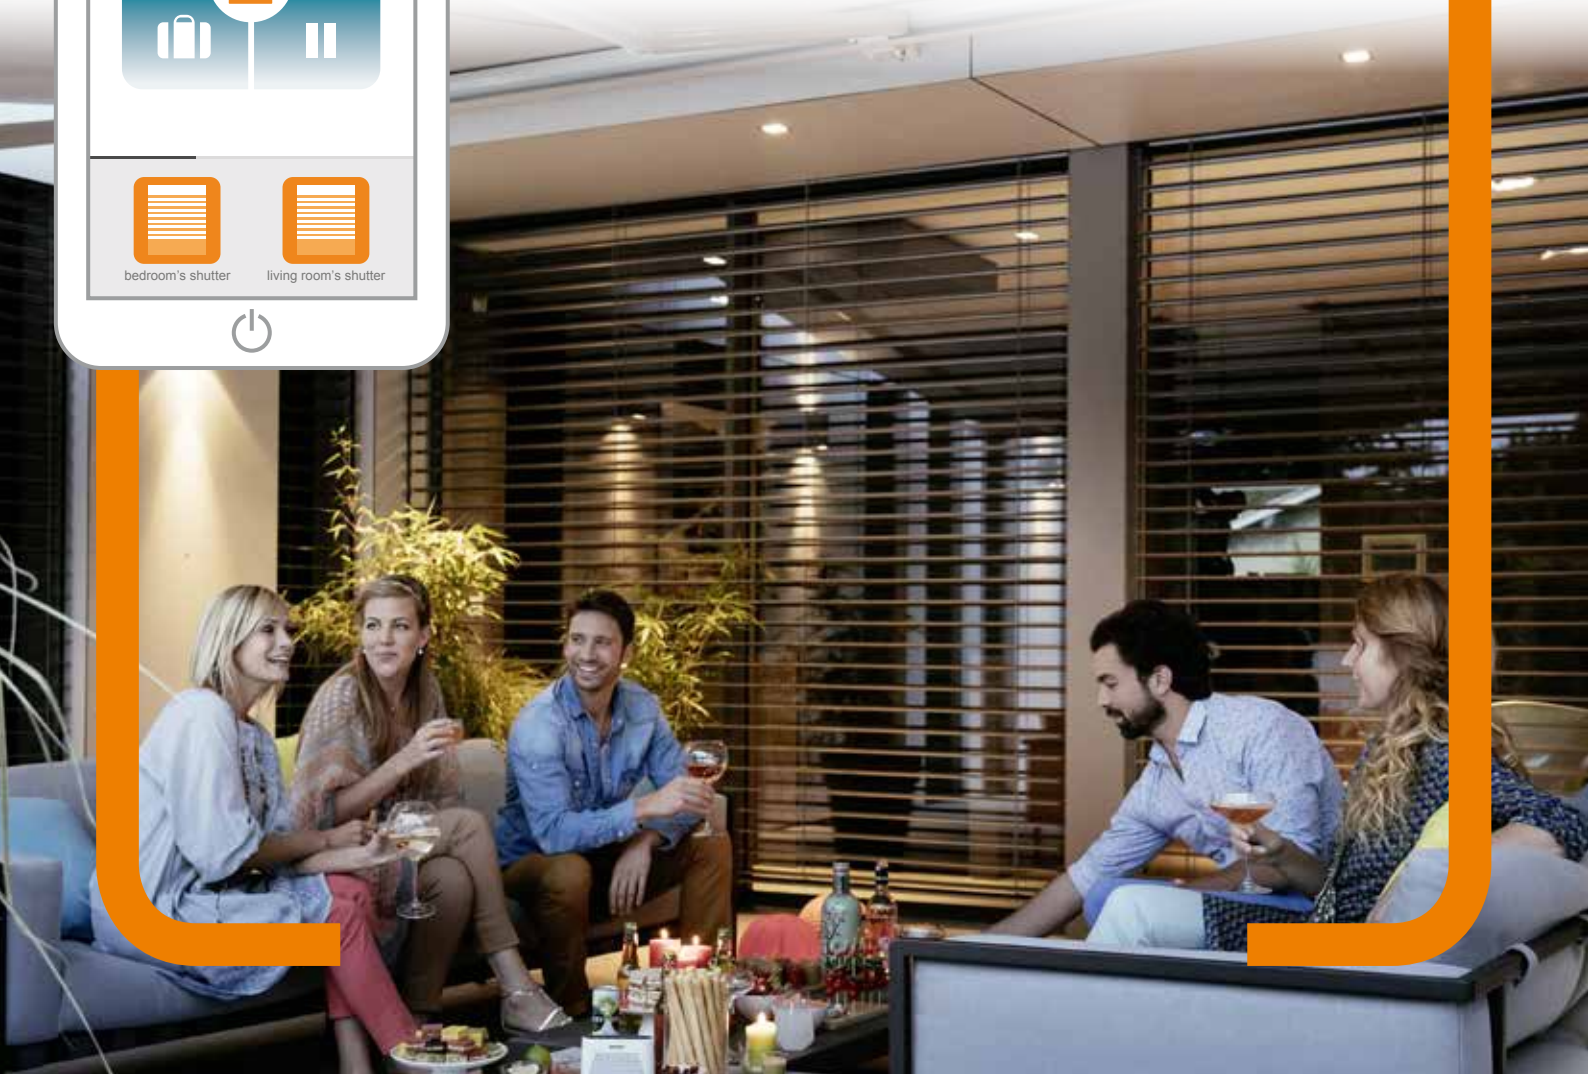

CONNEXOON

Switch to app control

Bedien uw huissystemen live met 3 apps

Uw zelfdenkende afstandsbediening altijd bij de hand: intuïtief, handig en leuk!

Bedien uw huissystemen live met uw smartphone, de enige afstandsbediening die u altijd bij de hand hebt en die overal en altijd werkt.

3 apps om 3 zones van uw huis te bedienen met uw smartphone: Window, Terrace en Access.

3 uitstekende manieren om uw huis op afstand te bedienen en te beheren, voor behaaglijk en zorgeloos wonen.

Unieke, duidelijke en leuke functies om uw wooncomfort te verbeteren!