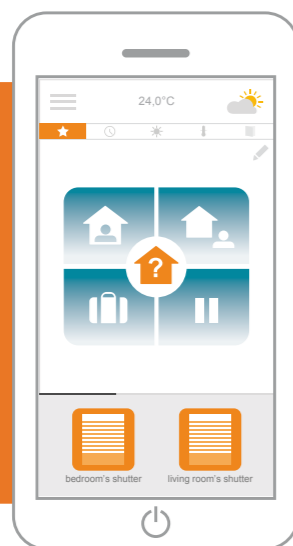

Het gemak van bediening met een app

AANSLUITBARE APPARATUUR

- Rolstores
- Buitenstores
- Velux-ramen
- Somfy-verlichting
- Philips Hue-lampen
- Zon-, temperatuur- en bewegings-sensors