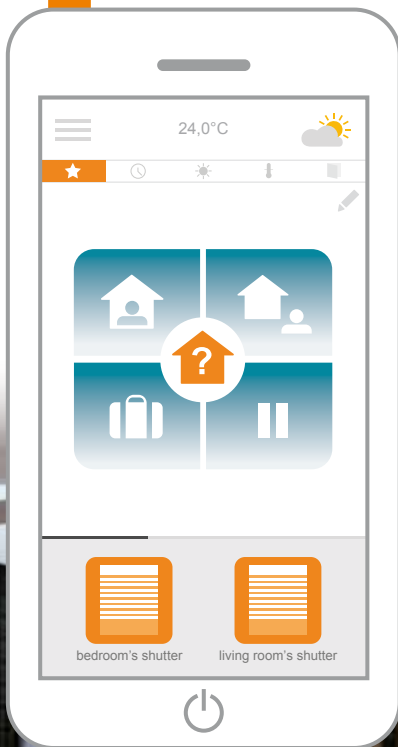

CONNEXOON

Switch to app control

Bedien uw huissystemen live met 3 apps

Uw zelfdenkende afstandsbediening altijd bij de hand: intuïtief, handig en leuk!

Bedien uw huissystemen live met uw smartphone, de enige afstandsbediening die u altijd bij de hand hebt en die overal en altijd werkt.

3 apps om 3 zones van uw huis te bedienen met uw smartphone: Window, Terrace en Access.

3 uitstekende manieren om uw huis op afstand te bedienen en te beheren, voor behaaglijk en zorgeloos wonen.

Unieke, duidelijke en leuke functies om uw wooncomfort te verbeteren!

CONNEXOON
TERRACE

CONNEXOON
WINDOW

CONNEXOON
ACCESS

3 gebruiksvriendelijke apps voor uw smartphone

Betaalbaar

Van gemotoriseerde rolstores en rolluiken tot gemotoriseerde zonneluifels, alles eventueel gelinked met synchroonbediening ...

Gebruik een aangepaste app voor elke zone van uw huis

CONNEXOON
WINDOW

Bedien uw rolstores en zonneluifels met uw smartphone, waar ook ter wereld. Programmeer weekscenario's en simuleer aanwezigheid met de timerfunctie, zodat u uw huis onbezorgd kan achterlaten. Controleer uw rolstores, zonneluifels en andere huissystemen op afstand met de Check Home-functie en pas ze live aan van waar ook ter wereld.